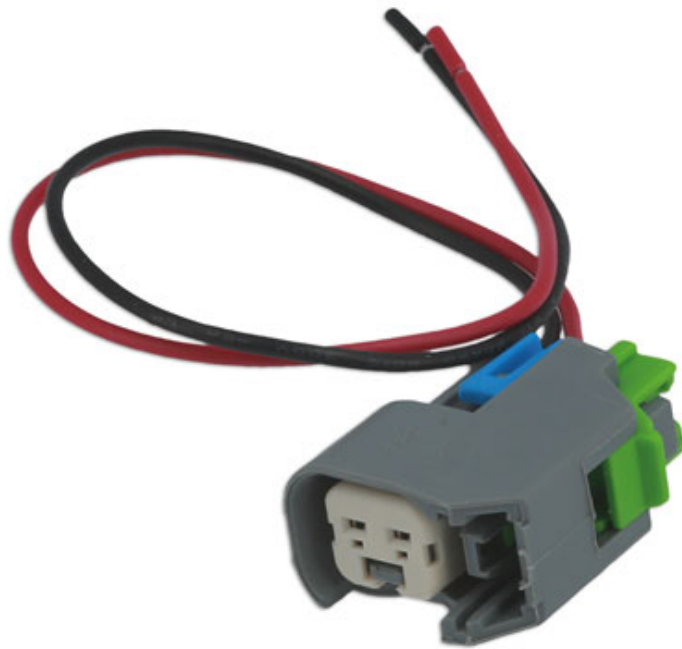

Connecteur Electrique d'injecteur Bosch - 2 pcs

Additional Information

- Connecteur Electrique populaire convenant aux injecteurs Bosch EV6
- Correspond au code constructeur 15419715.
- Connecteur Femelle 2 pôles - Courant maximum 15 amp.
- Connecteur fournis complet avec un câble de 20cm
- Composant de l'assortiment de Connect Ref 37550 - Assortiment de connecteurs d'injecteurs Bosch - 18 pcs